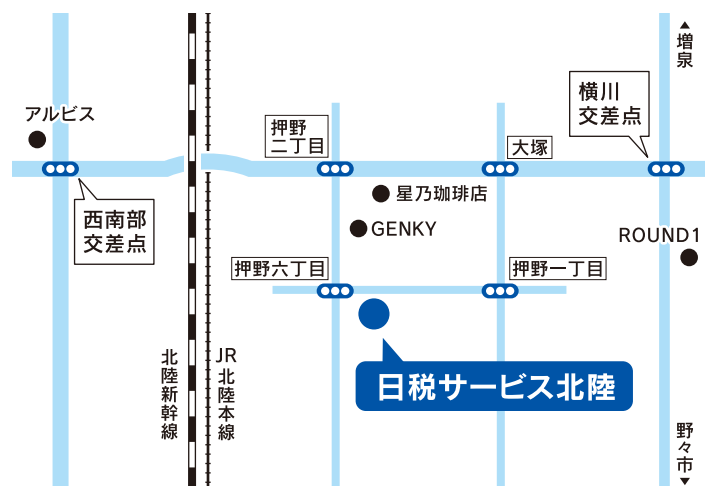

料金別納郵便

NEWS LETTER
2023 SUMMER

ゆうメール

最近嬉しかったこと

Memorial Photo

北 輝夫 Kita Teruo

うれしかった事というよりは、私の小さな幸せと感じる事。休みの日に日中にスーパー銭湯へ行き、身体を熱くして水風呂に入り、その後濡れた身体で外の風にあたるのが最高に気持ち良いです。

北 航平

Kita Kohei

Memorial Photo

泳ぐことが好きな小学校2年生の娘と日曜日の時間があるときに2人で室内温水プールに行くのですが最近娘から今日はプール行けない?と誘ってくれること。そのおかげで一緒に泳いでいると食事制限など何もしていませんが体重が1年前から比べて6キロ減量出来ました!

Memorial Photo

三崎 孝代

Misaki Takayo

百万石踊り流しに3年振りに参加しました。娘は初参加。大勢の中の1人としてお揃いの浴衣で、約2時間、ホーヤネ♪ホヤネ♪ホヤホヤネ♪と楽しく踊りました。終わった後の爽快感、達成感は最高でした。

Memorial Photo

松田 美千代

Matsuda Michiyo

5月に開催された石川県民謡コンクールの民謡の部で優勝しました!津軽の曲でとっても難しい踊りでしたが、約10カ月間猛特訓し、最後の最後まで何度も振付を修正したり構成を変更したり、素敵な舞台になるようチームみんなで練習を重ねました。大変だった分、喜びも大きかったです。

Memorial Photo

坂本 圭美

Sakamoto Emi

長女・次男の入学式が無事終わり久しぶりの家族旅行に長野・岐阜に行ってきました。子供達のリクエストで2度目になるクマ牧場!主人のリクエストで松本城。とっても楽しい思い出がでさしずつ以前のような日常が戻ってきていることが嬉しいです。

会社のご案内

〒921-8802 石川県野々市市押野7-118
TEL 076-213-8233 / FAX 076-213-8234

ご来店の際は事前にご連絡ください! 皆様へ会えるのが楽しみです!

夏季休暇 8月11日~8月16日

事故や自動車トラブルの際はこちらへご連絡をお願いします。

事故サポートセンター ☎ 0120-256-110 (24時間)

ロードアシスタンス ☎ 0120-365-110 (24時間)

RECRUIT
スタッフ募集

お客様の笑顔をつなぐパートナー

保険を通して「ありがとう」をつなぎ、解決へと結ぶことが、私たちの使命。私たちと一緒に、お客様の未来を支えていく仲間を募集しています。

TEL 076-213-8233

www.ns-hokuriku.jp

当社について気になってくれた方、まずはお気軽にお問い合わせください。

日税サービス北陸 検索

Message 代表ごあいさつ

残暑の候、日頃は大変お世話になっております。まだまだ暑い日が続いていますが今年も少しでも夏らしい写真を撮りたいと考え、滝のある所で集合写真を撮影してきました。まだまだ物価上昇、闇バイトによる凶悪事件など私たちにとって不安な環境ですが少しでも明るく前向きな発信をしていきたいと考え「最近嬉しかったこと」を

テーマに各社員さんが書きました。今後も、お客様にとって嬉しかったことが増えるように保険を中心とした様々なサービスにて助かった、あなたでよかった、ありがとうと言っていたい存在でありたいと考えております。

代表取締役 北 航平