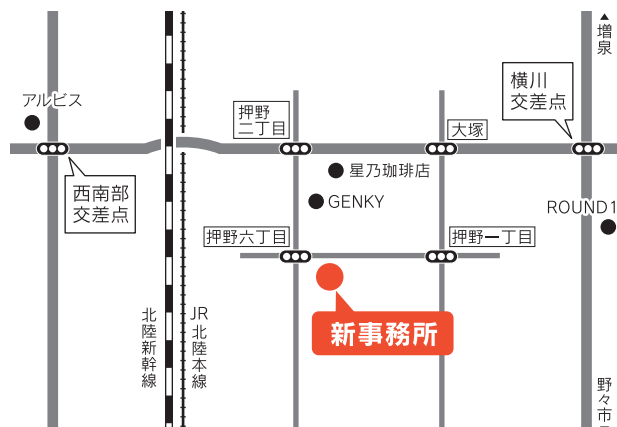

ゆっくり相談できる
カフェスペースもございます。
季節のコーヒーをご用意してお待ち
しております! お気軽にお越しください!

P お客様駐車場あります

新事務所

〒921-8802
石川県野々市市押野7-118

電話番号・FAX番号は変更ありません

TEL 076-213-8233 FAX 076-213-8234

引っ越し作業のため、8月24日(土)は電話が繋がりません。
大変ご迷惑をお掛けしますが、何卒ご理解の程宜しくお願いいたします。